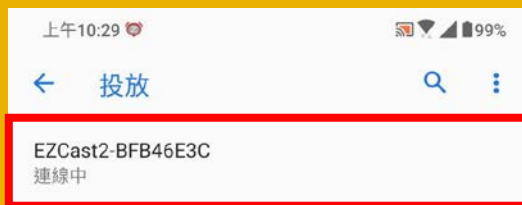

注意：設定內容可能會因手機廠牌不同而略有差異，若使用上有任何問題請洽系辦決儒協助。

Android (ASUS)手機頁面操作示範

點擊開啟已連接裝置
Turn on Connected device

選擇連線偏好設定
Select Connect preference

尋找並選擇投放
Find and select Cast

注意：設定內容可能會因手機廠牌不同而略有差異，若使用上有任何問題請洽系辦洪儒協助。

Ezcast使用教學：

步驟6. 點擊配對 “EZCast2-BFB46E3C”

步驟7. 同意 投放

步驟8. 顯示連線中即完成

How to use Ezcast:

Step6. Turn on “Connected device”

Step7. Allow cast to projector

Step8. Completed when it shows connecting

注意：設定內容可能會因手機廠牌不同而略有差異，若使用上有任何問題請洽系辦決儒協助。

Android手機頁面操作示範

選擇 EZCast2-BFB46E3C
Select EZCast2-BFB46E3C

同意投放
Allow cast to projector

顯示連線中即完成
Completed when it
shows connecting

注意：設定內容可能會因手機廠牌不同而略有差異，若使用上有任何問題請洽系辦決儒協助。