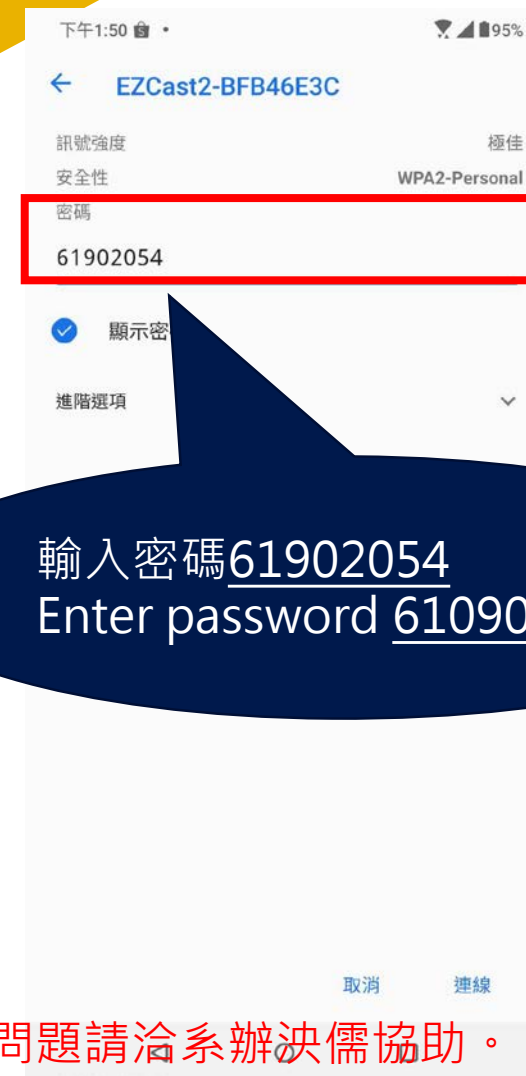

將手機輕鬆投影到大螢幕

- 大螢幕分享重要照片。
- 大螢幕播放手機影片。
- 更清晰的大螢幕瀏覽網頁。

Ezcast使用教學：

步驟1. 連接WiFi至 “EZCast2-BFB46E3C”

步驟2. 輸入密碼 “61902054”

How to use Ezcast:

Step1. Connect your WiFi to “EZCast2-BFB46E3C”

Step2. Enter password “61902054”

注意：設定內容可能會因手機廠牌不同而略有差異，若使用上有任何問題請洽系辦決儒協助。

Android (ASUS)手機頁面操作示範

打開WiFi
Turn on WiFi

連接至EZCast2-BFB46E3C
Connect to EZCast2-BFB46E3C

輸入密碼61902054
Enter password 610902054

注意：設定內容可能會因手機廠牌不同而略有差異，若使用上有任何問題請洽系辦洪協助。