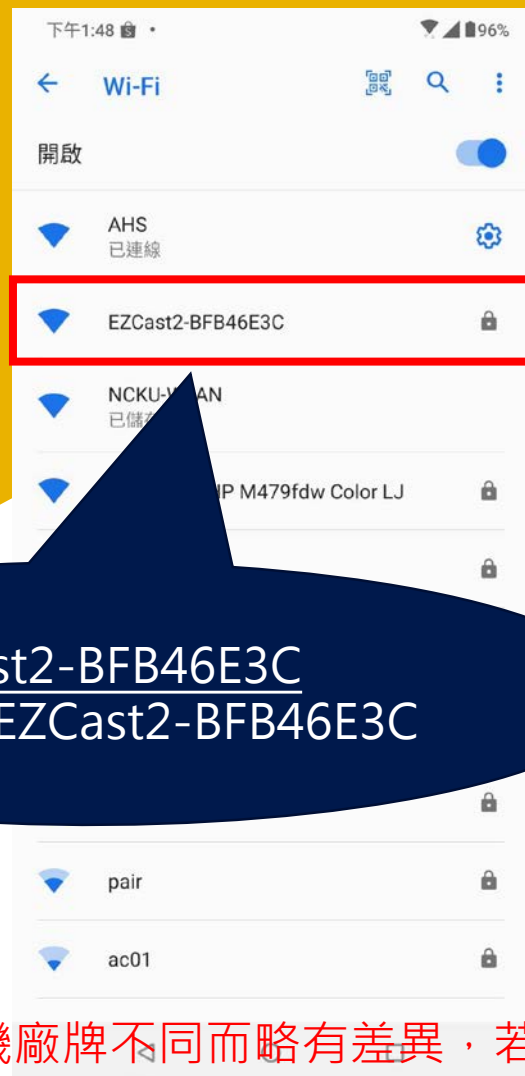

將手機輕鬆投影到大螢幕

- 大螢幕分享重要照片。
- 大螢幕播放手機影片。
- 更清晰的大螢幕瀏覽網頁。

Ezcast使用教學：

步驟1. 連接WiFi至 “EZCast2-BFB46E3C”

步驟2. 輸入密碼 “61902054”

How to use Ezcast:

Step1. Connect your WiFi to “EZCast2-BFB46E3C”

Step2. Enter password “61902054”

注意：設定內容可能會因手機廠牌不同而略有差異，若使用上有任何問題請洽系辦決儒協助。

Android (ASUS)手機頁面操作示範

打開WiFi
Turn on WiFi

連接至EZCast2-BFB46E3C
Connect to EZCast2-BFB46E3C

輸入密碼61902054
Enter password 610902054

注意：設定內容可能會因手機廠牌不同而略有差異，若使用上有任何問題請洽系辦洪協助。