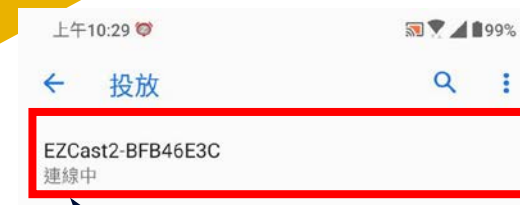

注意：設定內容可能會因手機廠牌不同而略有差異，若使用上有任何問題請洽系辦決儒協助。

Android手機頁面操作示範

選擇 EZCast2-BFB46E3C
Select EZCast2-BFB46E3C

同意投放
Allow cast to projector

顯示連線中即完成
Completed when it
shows connecting

注意：設定內容可能會因手機廠牌不同而略有差異，若使用上有任何問題請洽系辦決儒協助。