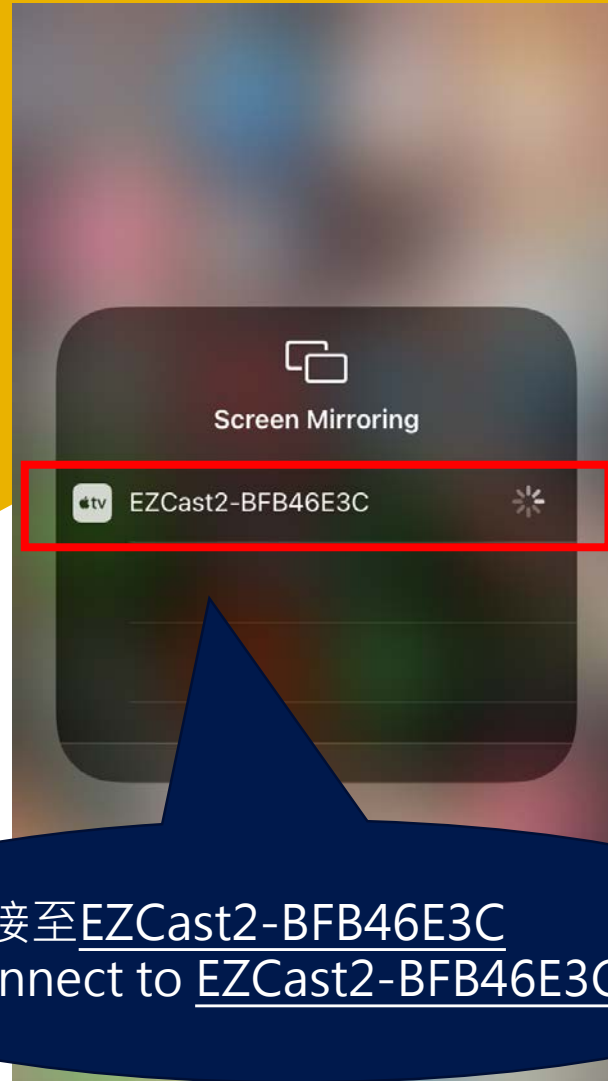

IOS手機頁面操作示範

打開WiFi
Turn on WiFi

連接至EZCast2-BFB46E3C
Connect to EZCast2-BFB46E3C

輸入密碼61902054
Enter password 610902054

Ezcast使用教學：

步驟3. 開啟手機“螢幕鏡像輸出”功能

步驟4. 待配對跳出“EZCast2-BFB46E3C”，點選加入等待配對即完成

How to use Ezcast:

Step3. Turn on “Screen Mirroring”

Step4. Wait till “EZCast2-BFB46E3C” shows up, select it and complete the setting

IOS手機頁面操作示範

點擊開啟螢幕鏡像輸出
Turn on Screen Mirroring

連接至EZCast2-BFB46E3C
Connect to EZCast2-BFB46E3C