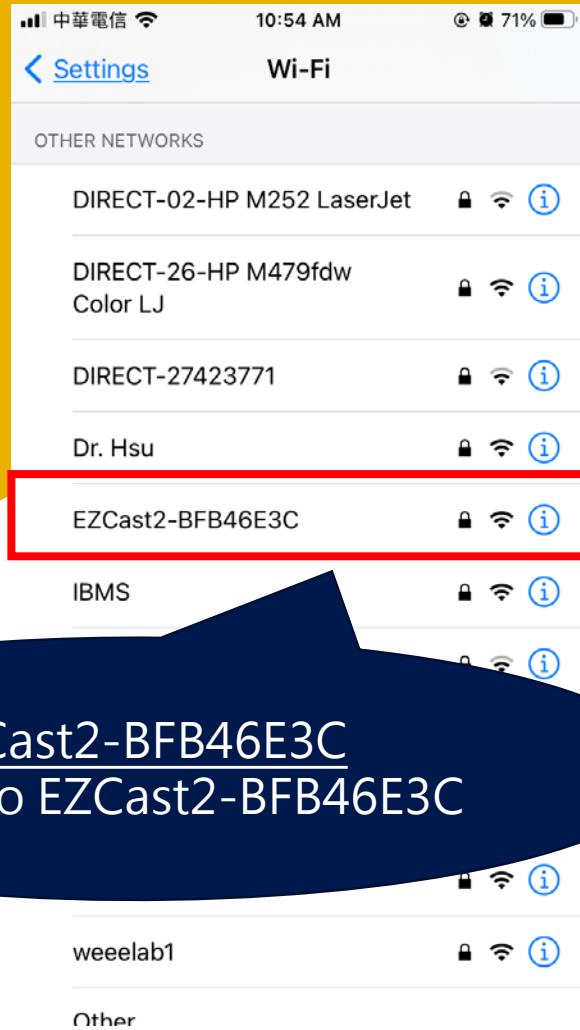

將手機輕鬆投影到大螢幕

- 大螢幕分享重要照片。
- 大螢幕播放手機影片。
- 更清晰的大螢幕瀏覽網頁。

Ezcast使用教學：

步驟1. 連接WiFi至 “EZCast2-BFB46E3C”

步驟2. 輸入密碼 “61902054”

How to use Ezcast:

Step1. Connect your WiFi to “EZCast2-BFB46E3C”

Step2. Enter password “61902054”

IOS手機頁面操作示範

打開WiFi
Turn on WiFi

連接至EZCast2-BFB46E3C
Connect to EZCast2-BFB46E3C

輸入密碼61902054
Enter password 610902054

Ezcast使用教學：

步驟3. 開啟手機“螢幕鏡像輸出”功能

步驟4. 待配對跳出“EZCast2-BFB46E3C”，點選加入等待配對即完成

How to use Ezcast: