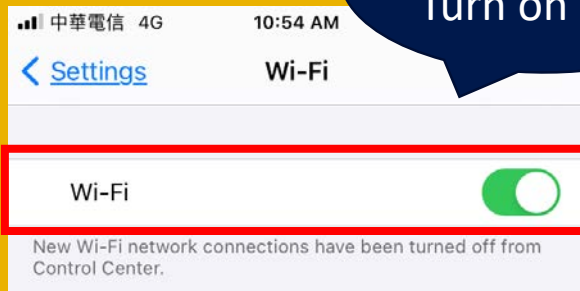

將手機輕鬆投影到大螢幕

- 大螢幕分享重要照片。
- 大螢幕播放手機影片。
- 更清晰的大螢幕瀏覽網頁。

Ezcast使用教學：

步驟1. 連接WiFi至 “EZCast2-BFB46E3C”

步驟2. 輸入密碼 “61902054”

How to use Ezcast:

Step1. Connect your WiFi to “EZCast2-BFB46E3C”

Step2. Enter password “61902054”

IOS手機頁面操作示範

打開WiFi
Turn on WiFi

連接至EZCast2-BFB46E3C
Connect to EZCast2-BFB46E3C

輸入密碼61902054
Enter password 610902054

Ezcast使用教學：

步驟3. 開啟手機“螢幕鏡像輸出”功能

步驟4. 待配對跳出“EZCast2-BFB46E3C”，點選加入等待配對即完成

How to use Ezcast: