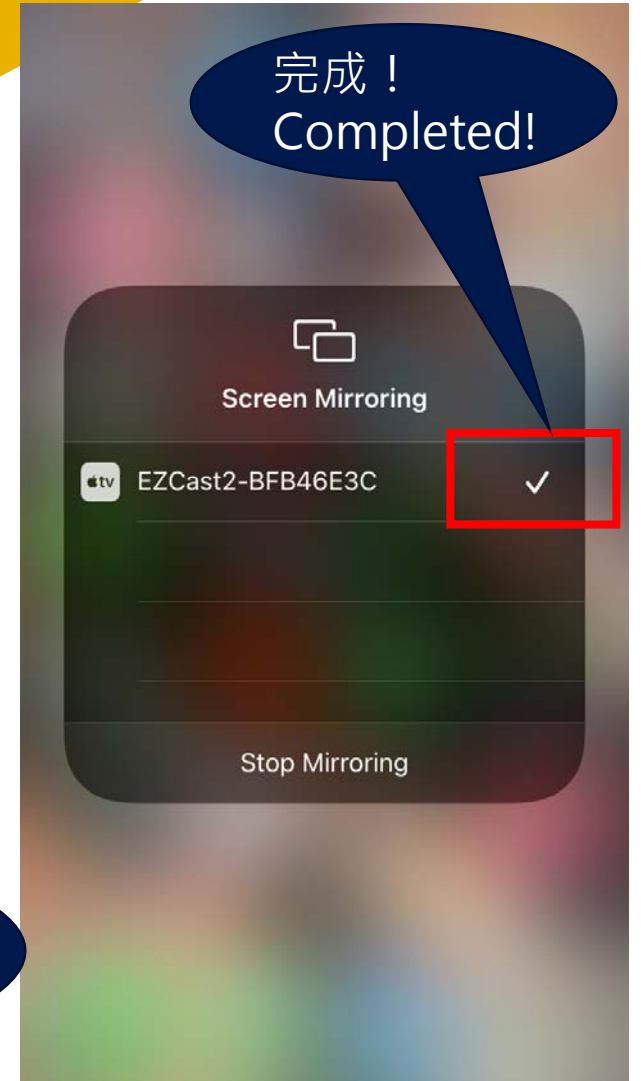

完成！
Completed!