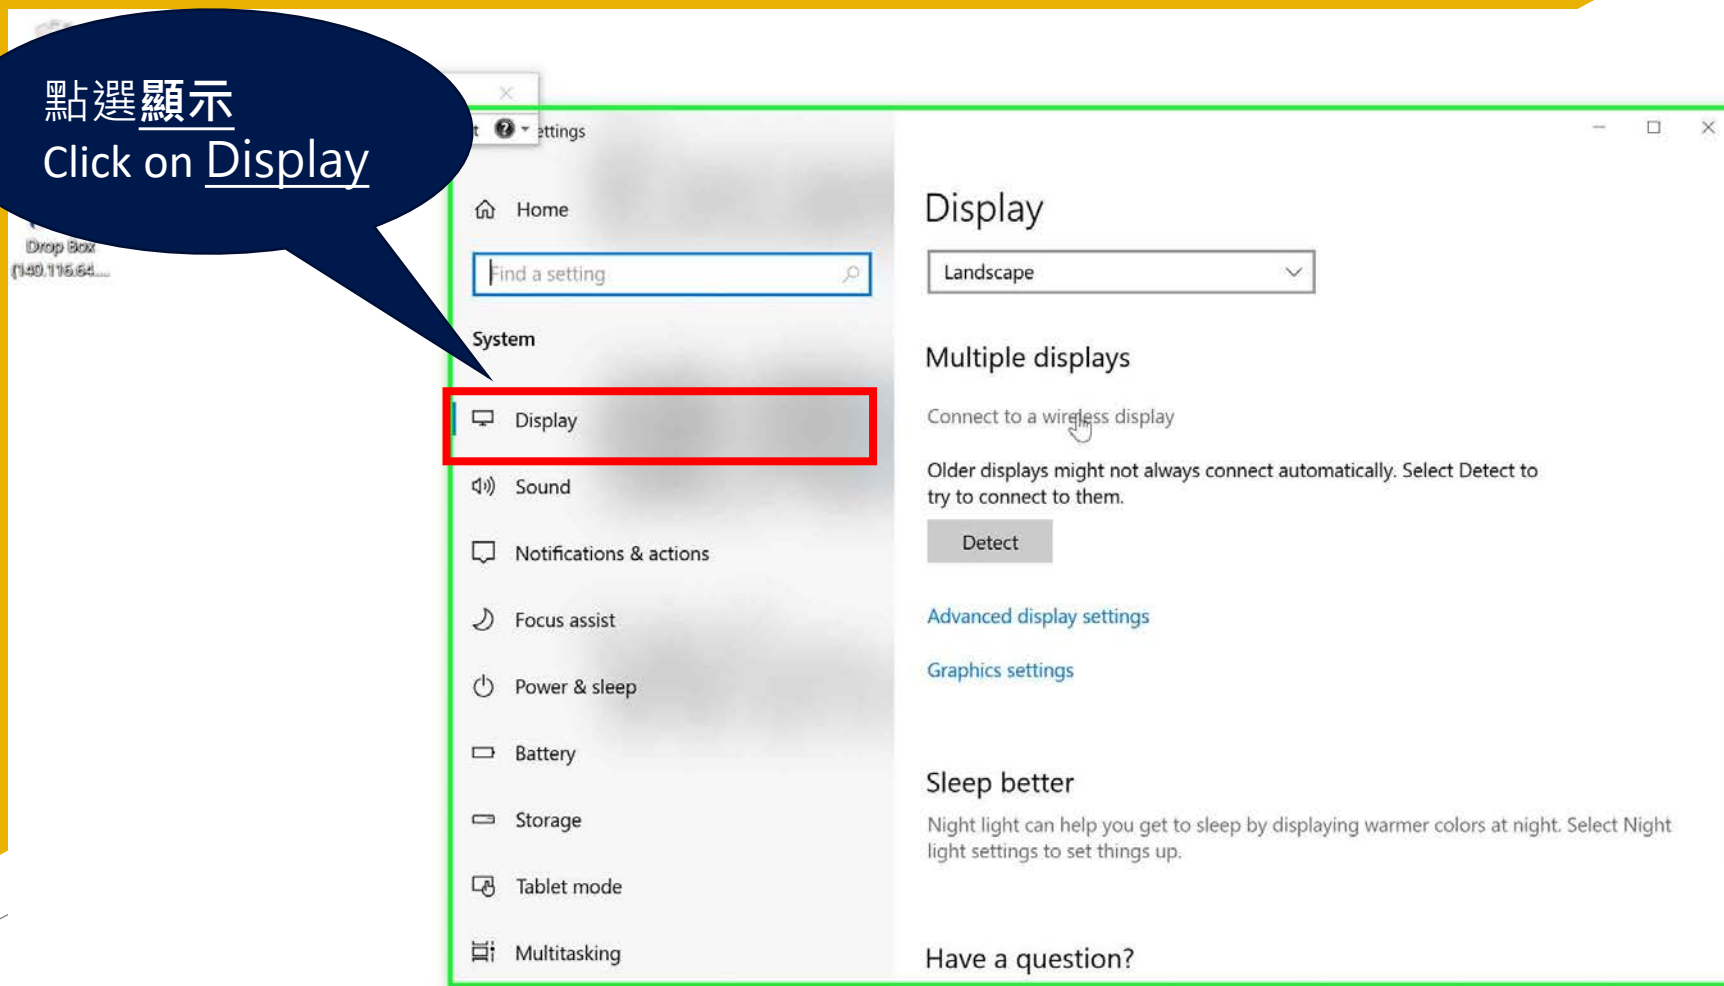

Ezcast使用教學：

步驟3. 開啟電腦 “設定” 功能

步驟4. 選擇 “系統”

步驟5. 尋找並選擇 “顯示”

How to use Ezcast:

Step3. Turn on “Setting”

Step4. Select “System”

Step5. Find and select “Display”

Windows X電腦頁面操作示範

Ezcast連接

說明

Windows X

點擊開始
Click on Start

Windows X電腦頁面操作示範

Windows X電腦頁面操作示範

點選系統
Click on System

Windows X電腦頁面操作示範

點選顯示
Click on Display

Ezcast使用教學：

步驟6. 多顯示器顯示項目下，點擊“連線到一個無線裝置”

步驟7. 點擊配對 “EZCast2-BFB46E3C”

步驟8. 顯示即完成

How to use Ezcast:

Step6. Find Multiple display, then click "Connected to an wireless device"