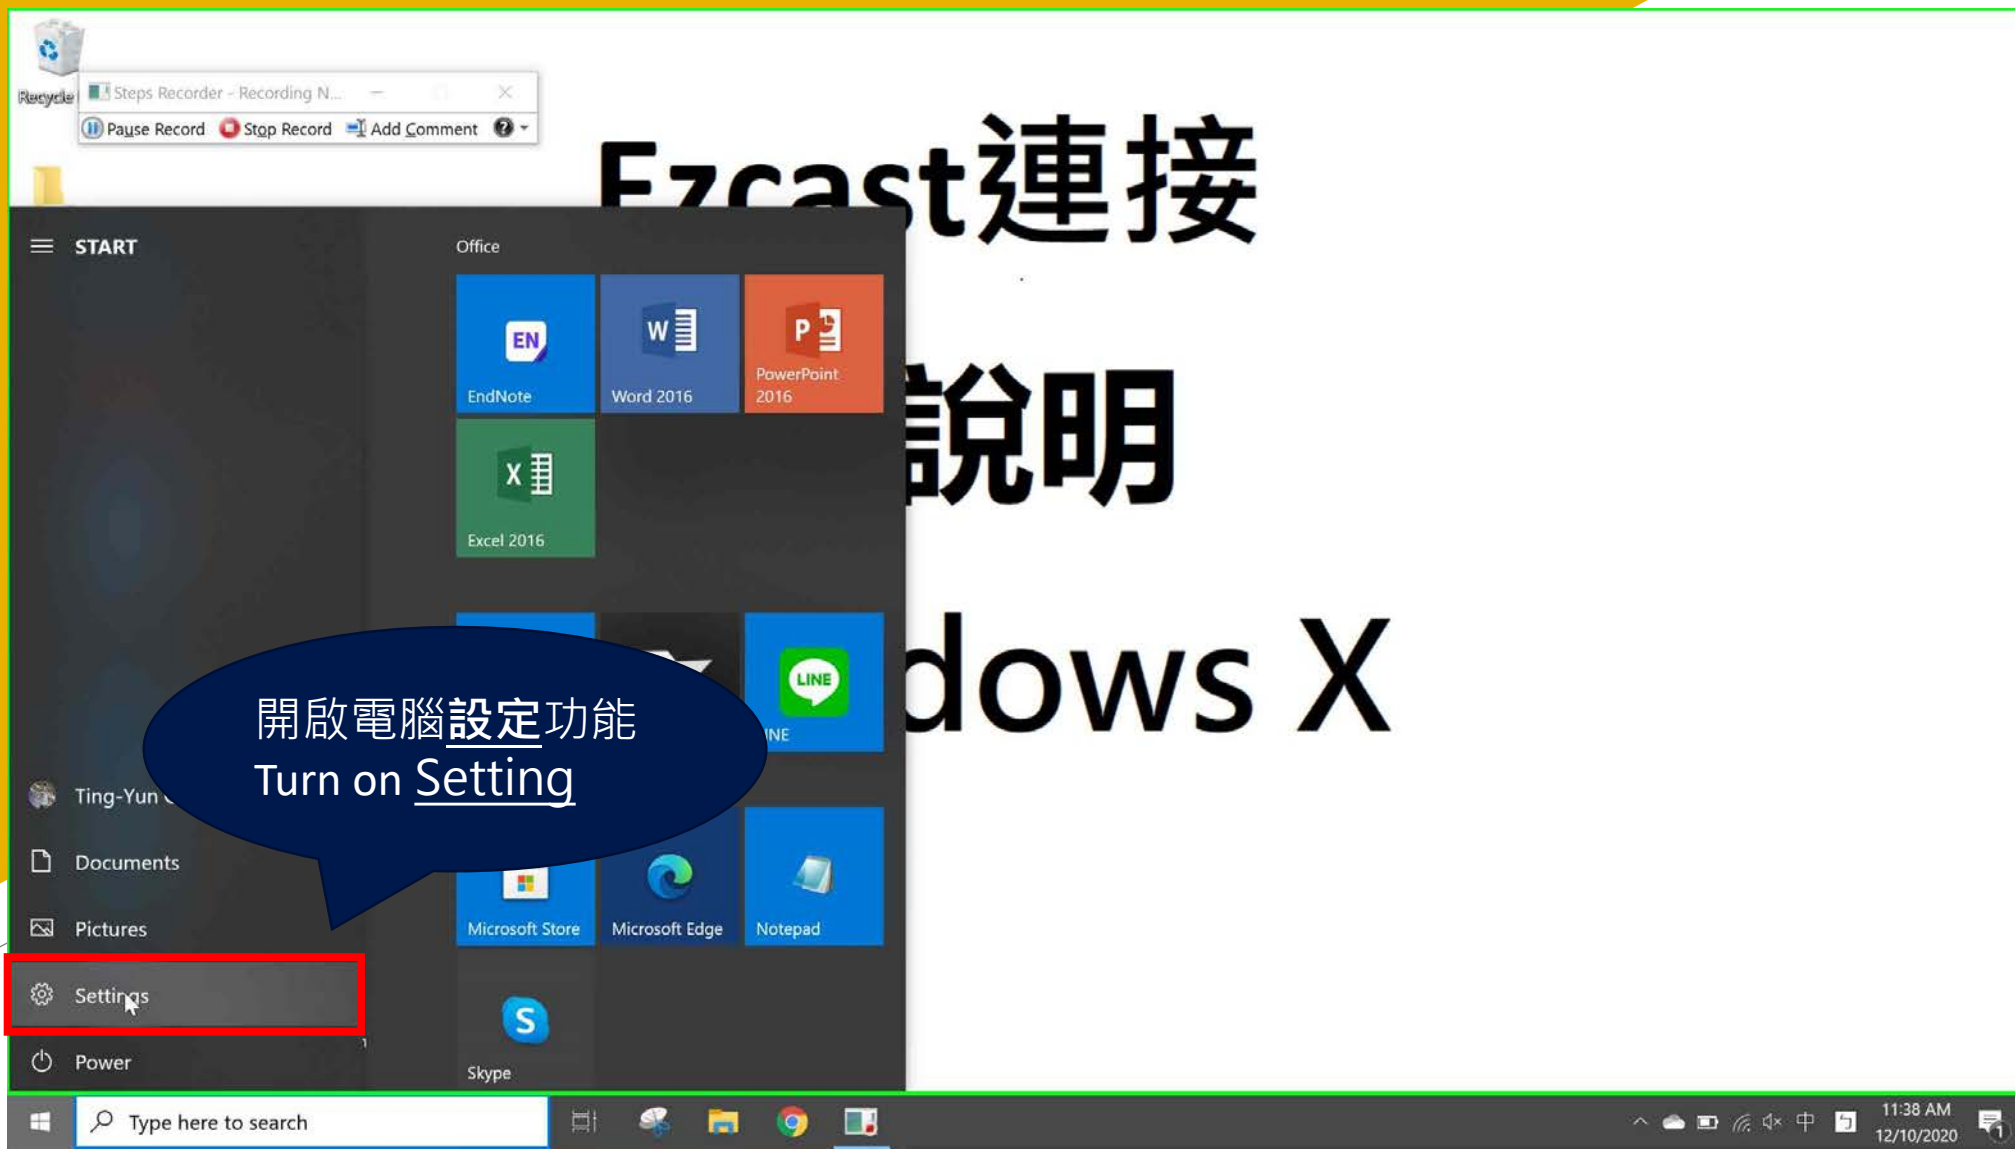

Windows X電腦頁面操作示範

Ezcast連接

說明

Windows X

點擊開始
Click on Start

Windows X電腦頁面操作示範

Windows X電腦頁面操作示範

點選系統
Click on System

Windows X電腦頁面操作示範

點選顯示
Click on Display

Ezcast使用教學：

步驟6. 多顯示器顯示項目下，點擊“連線到一個無線裝置”

步驟7. 點擊配對 “EZCast2-BFB46E3C”

步驟8. 顯示即完成

How to use Ezcast:

Step6. Find Multiple display, then click "Connected to an wireless device"