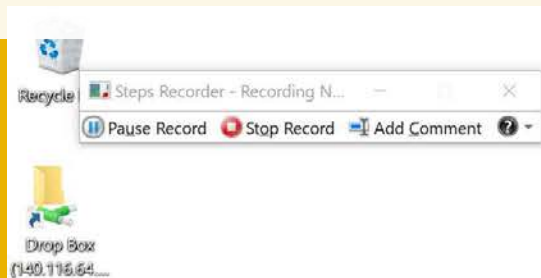

將手機輕鬆投影到大螢幕

- 大螢幕分享重要照片。
- 大螢幕播放手機影片。
- 更清晰的大螢幕瀏覽網頁。

Ezcast使用教學：

步驟1. 連接WiFi至 “EZCast2-BFB46E3C”

步驟2. 輸入密碼 “61902054”

How to use Ezcast:

Step1. Connect your WiFi to “EZCast2-BFB46E3C”

Step2. Enter password “61902054”

Windows X電腦頁面操作示範

Ezcast連接

使用說明

Windows X

打開WiFi
Turn on WiFi

Windows X電腦頁面操作示範

Ezcast連接

使用說明