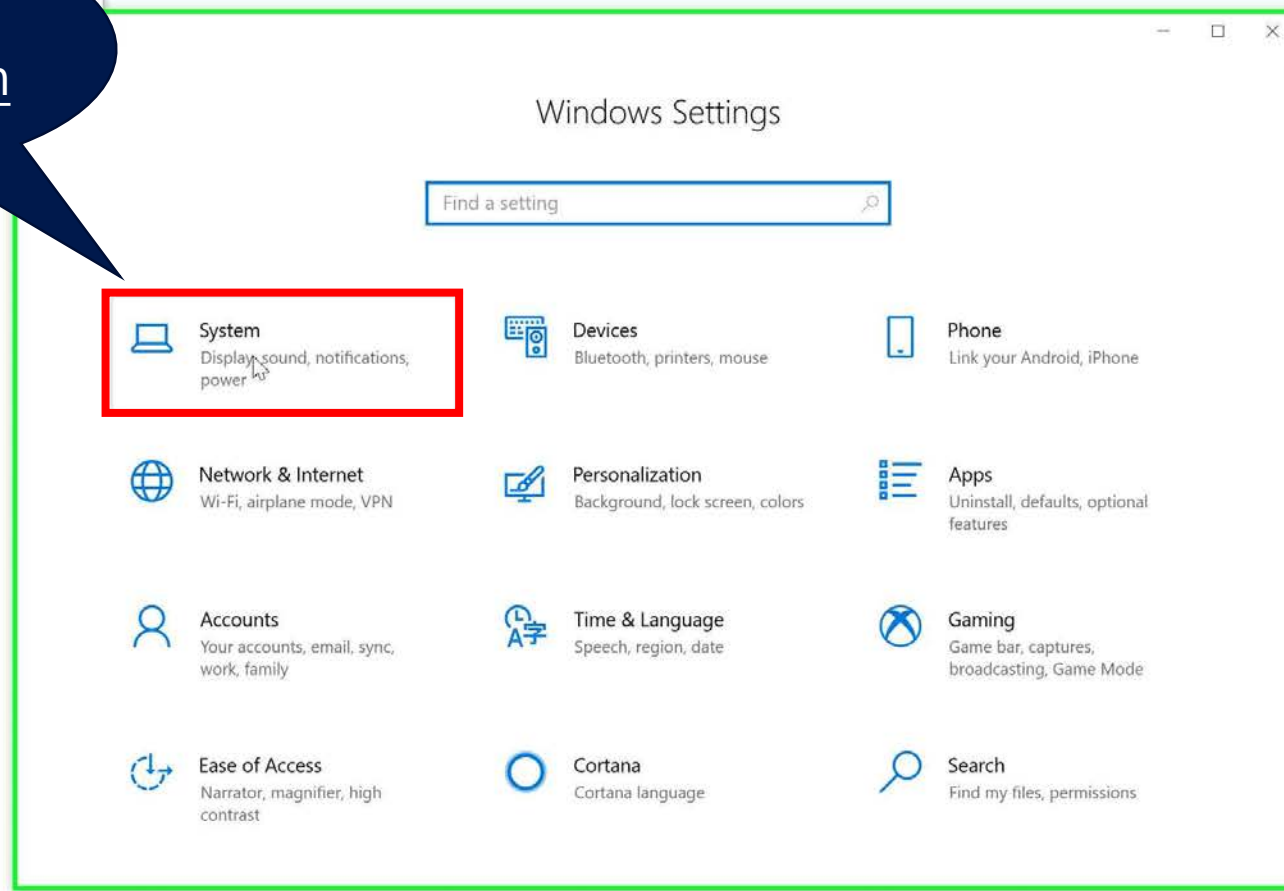

Ezcast使用教學：

步驟3. 開啟電腦 “設定” 功能

步驟4. 選擇 “系統”

步驟5. 尋找並選擇 “顯示”

How to use Ezcast:

Step3. Turn on “Setting”

Step4. Select “System”

Step5. Find and select “Display”

Windows X電腦頁面操作示範

Ezcast連接

說明

Windows X

點擊開始
Click on Start

Windows X電腦頁面操作示範

Windows X電腦頁面操作示範

點選系統
Click on System

Windows X電腦頁面操作示範

點選顯示
Click on Display

Ezcast使用教學：

步驟6. 多顯示器顯示項目下，點擊“連線到一個無線裝置”

步驟7. 點擊配對 “EZCast2-BFB46E3C”

步驟8. 顯示即完成

How to use Ezcast:

Step6. Find Multiple display, then click "Connected to an wireless device"