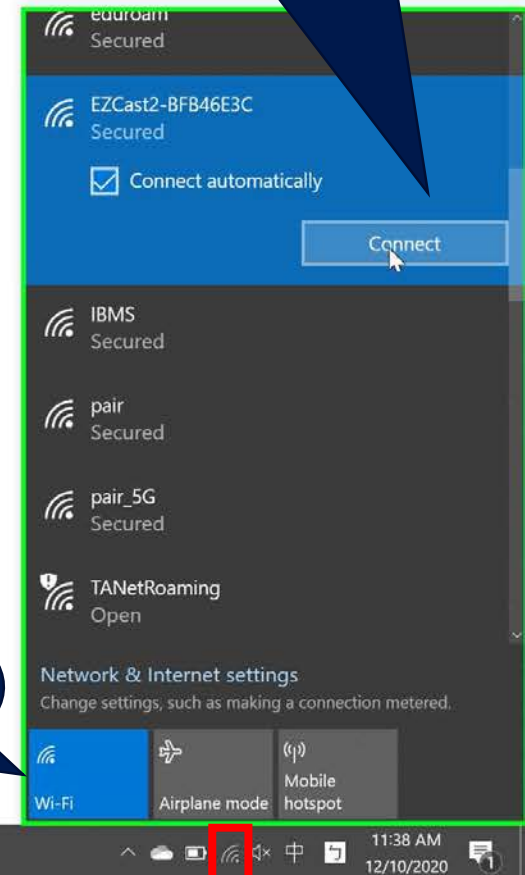

將手機輕鬆投影到大螢幕

- 大螢幕分享重要照片。
- 大螢幕播放手機影片。
- 更清晰的大螢幕瀏覽網頁。

Ezcast使用教學：

步驟1. 連接WiFi至 “EZCast2-BFB46E3C”

步驟2. 輸入密碼 “61902054”

How to use Ezcast:

Step1. Connect your WiFi to “EZCast2-BFB46E3C”

Step2. Enter password “61902054”

Windows X電腦頁面操作示範

Ezcast連接

使用說明

Windows X

打開WiFi
Turn on WiFi

Windows X電腦頁面操作示範

Ezcast連接

使用說明

Windows X

連接至EZCast2-BFB46E3C
Connect to EZCast2-BFB46E3C

打開WiFi
Turn on WiFi

Windows X電腦頁面操作示範

Ezcast連接

使用說明

Windows X

輸入密碼61902054
Enter password 610902054